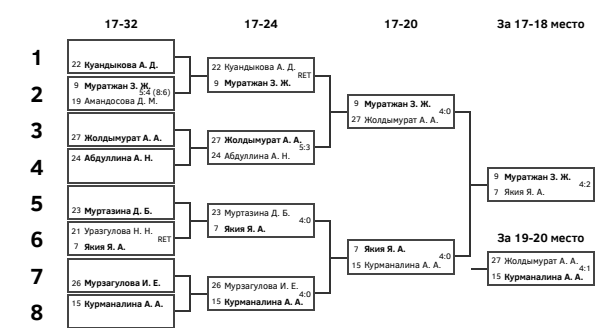

Зеленый мяч (Актобе)

Период проведения ОТ: 23.09.2022-25.09.2022

Основная сетка

за 5-8 место

за 9-16 место

за 13-16 место

за 17-32 место

за 21-24 место