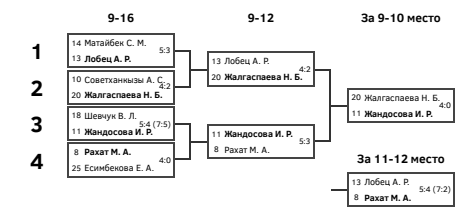

Зеленый мяч (Актобе)

Период проведения ОТ: 23.09.2022-25.09.2022

Основная сетка

за 5-8 место

за 9-16 место

за 13-16 место

за 17-32 место

за 21-24 место