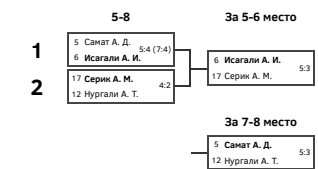

Зеленый мяч (Актобе)

Период проведения ОТ: 23.09.2022-25.09.2022

Основная сетка

за 5-8 место

за 9-16 место

за 13-16 место

за 17-32 место

за 21-24 место