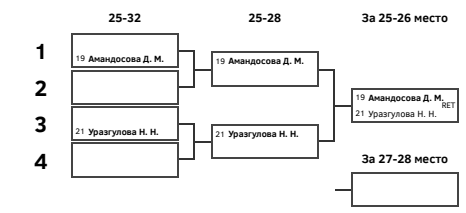

за 25-32 место