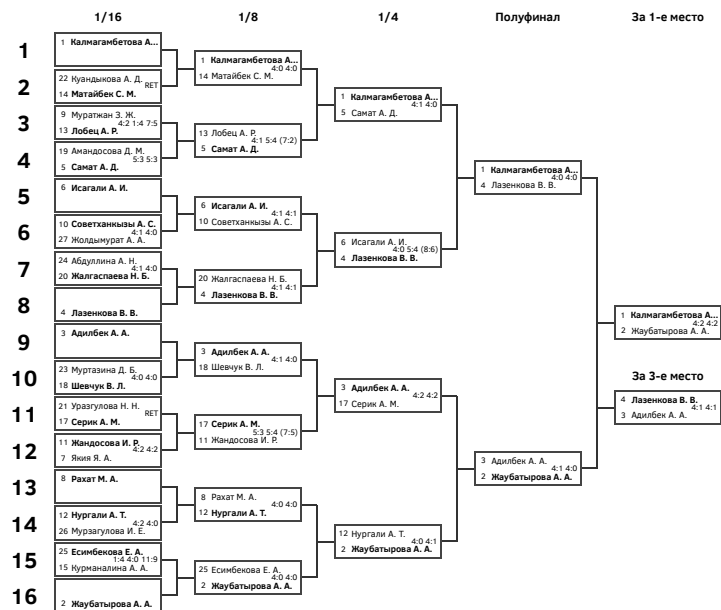

Зеленый мяч (Актобе)

Период проведения ОТ: 23.09.2022-25.09.2022

Основная сетка

за 5-8 место

за 9-16 место

за 13-16 место

за 17-32 место

за 21-24 место

за 25-32 место

за 29-32 место

Директор турнира: Солдатенко Анатолий Юрьевич
 Главный судья: Кухтина Галина Борисовна

Сокращения:
 отказ по болезни (RET, Retired)
 дефолт (дисквалификация) DEF
 неявка на матч (WO, Walkover)
 отменен (ABN, Abandoned)
 отложен (SUS, Suspended)
 ничего не решающий матч (DR, Dead Rubber)