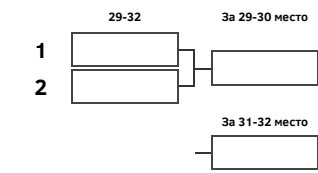

за 29-32 место