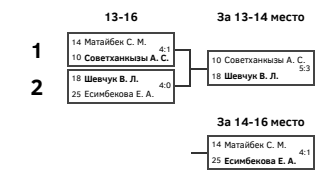

Зеленый мяч (Актобе)

Период проведения ОТ: 23.09.2022-25.09.2022

Основная сетка

за 5-8 место

за 9-16 место

за 13-16 место

за 17-32 место

за 21-24 место