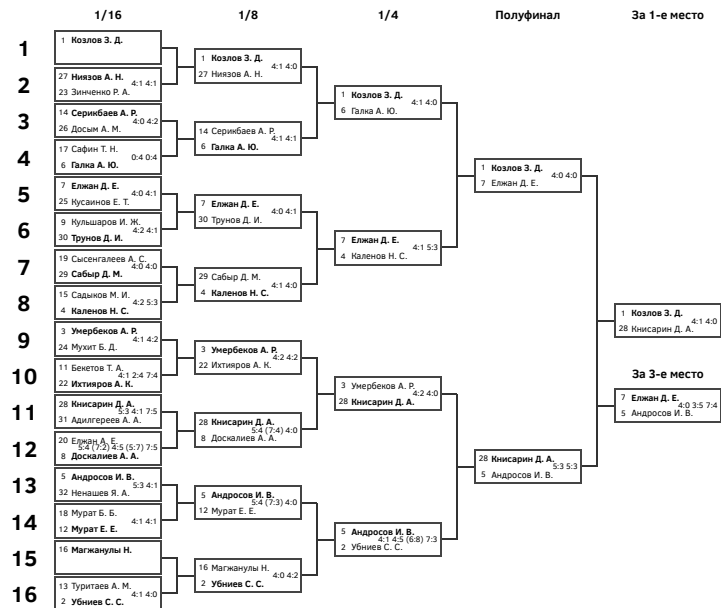

Зеленый мяч (Актобе)

Период проведения ОТ: 23.09.2022-25.09.2022

Основная сетка

за 5-8 место

за 9-16 место

за 13-16 место

за 17-32 место

за 21-24 место

за 25-32 место

за 29-32 место

Директор турнира: Солдатенко Анатолий Юрьевич
 Главный судья: Кухтина Галина Борисовна

Сокращения:
 отказ по болезни (RET, Retired)
 дефолт (дисквалификация) DEF
 неявка на матч (WO, Walkover)
 отменен (ABN, Abandoned)
 отложен (SUS, Suspended)
 ничего не решающий матч (DR, Dead Rubber)