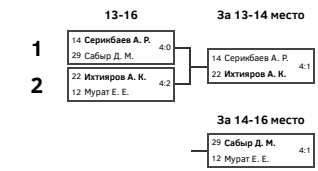

Зеленый мяч (Актобе)

Период проведения ОТ: 23.09.2022-25.09.2022

Основная сетка

за 5-8 место

за 9-16 место

за 13-16 место

за 17-32 место

за 21-24 место