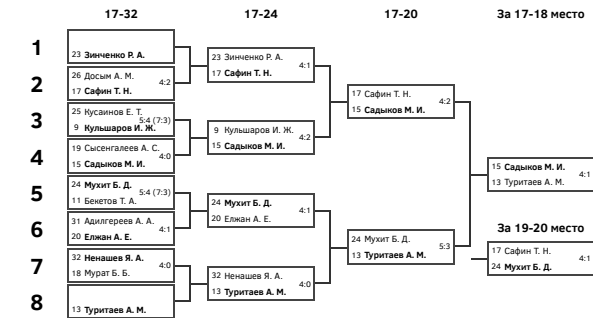

Зеленый мяч (Актобе)

Период проведения ОТ: 23.09.2022-25.09.2022

Основная сетка

за 5-8 место

за 9-16 место

за 13-16 место

за 17-32 место

за 21-24 место