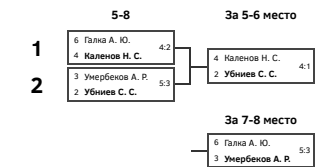

Зеленый мяч (Актобе)

Период проведения ОТ: 23.09.2022-25.09.2022

Основная сетка

за 5-8 место

за 9-16 место

за 13-16 место

за 17-32 место

за 21-24 место