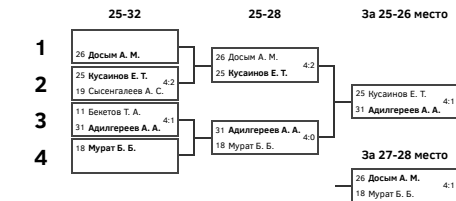

за 25-32 место