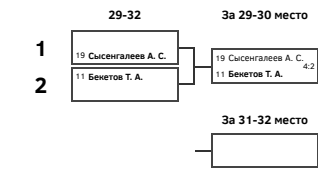

за 29-32 место